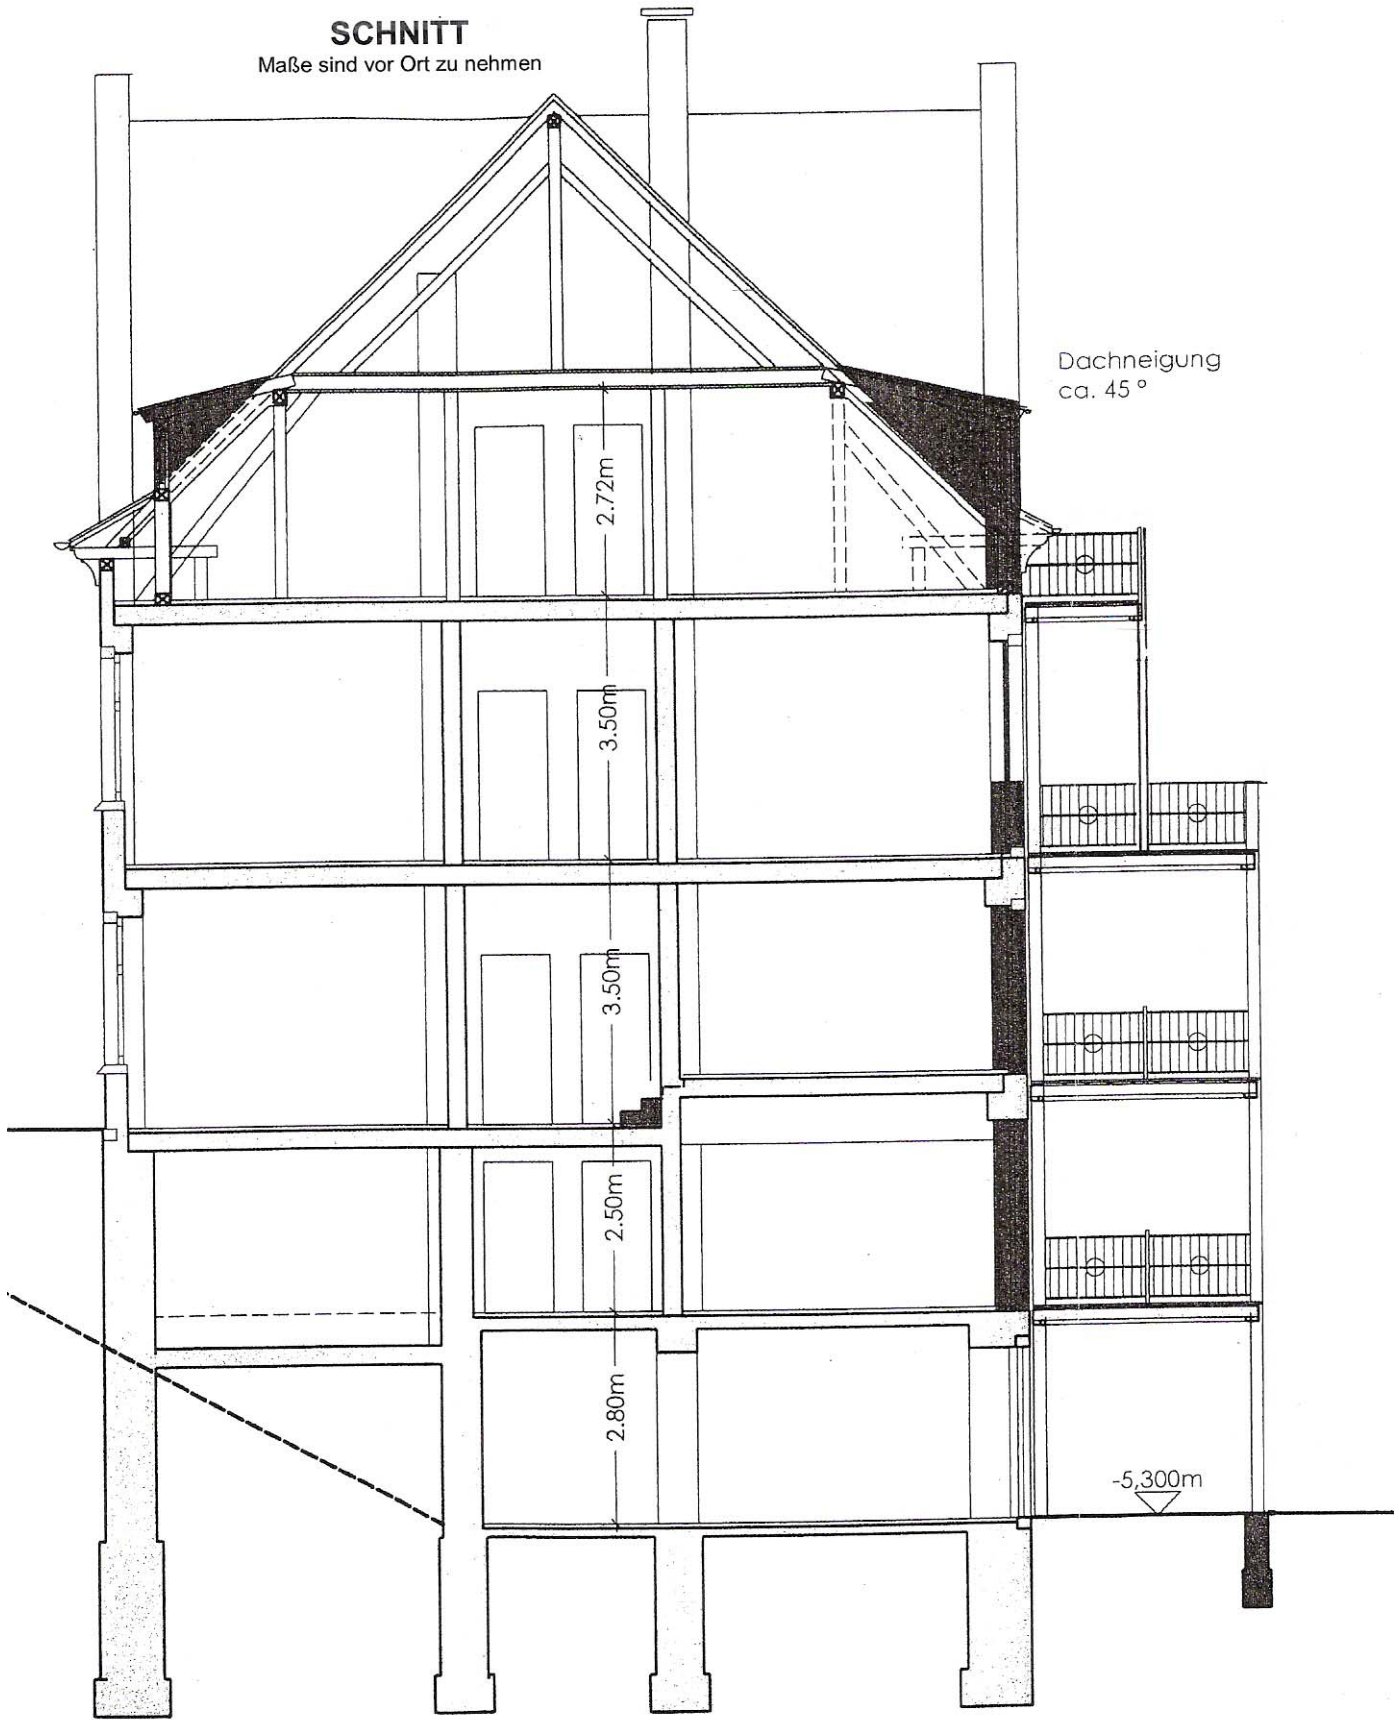

SCHNITT

Maße sind vor Ort zu nehmen

Dachneigung
ca. 45°

-5,300m